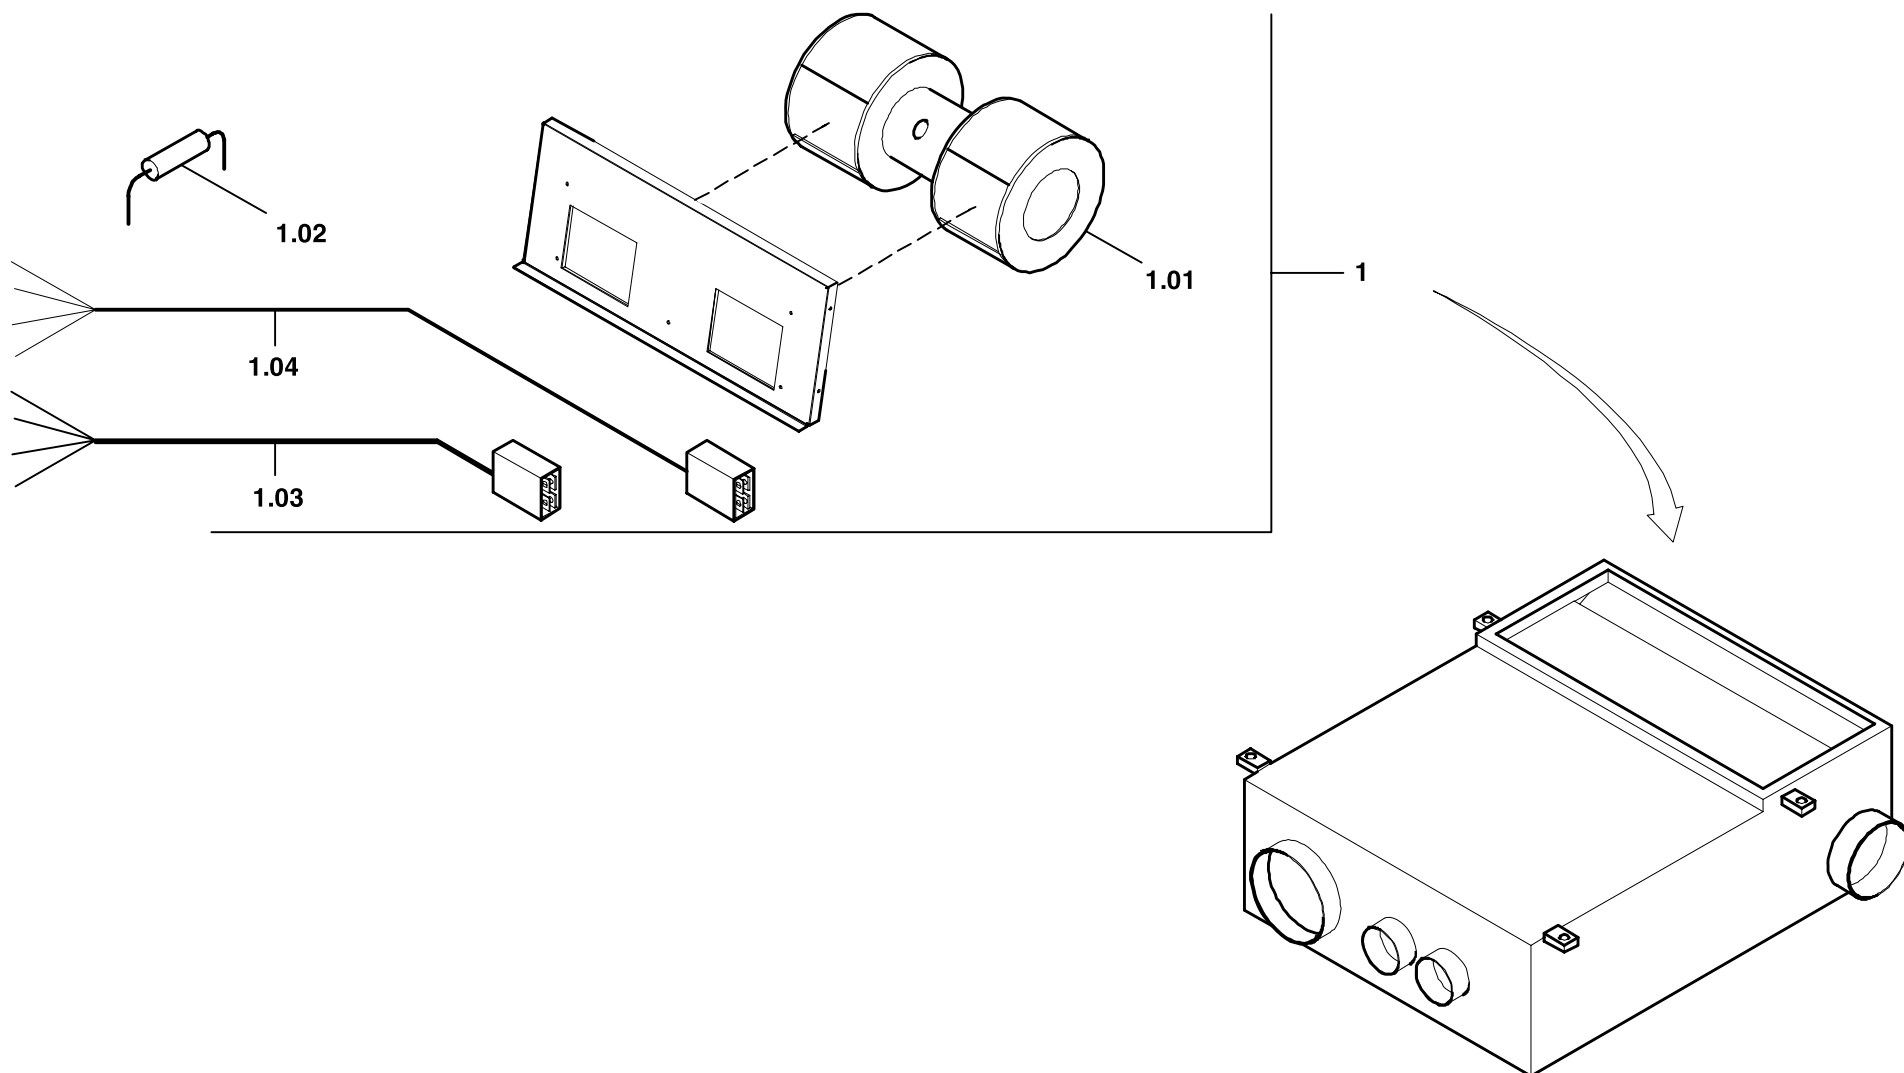

**GROVE**BELUEFTUNGSGERAET  
AIR BLOWERBILDТАFEL  
PICTORIAL DISPLAY**GMK 4080**  
**BE 630**  
**G 296**

09.04

**3326131-ETL A**

1/1

3326131-A-BL01-0904-0000